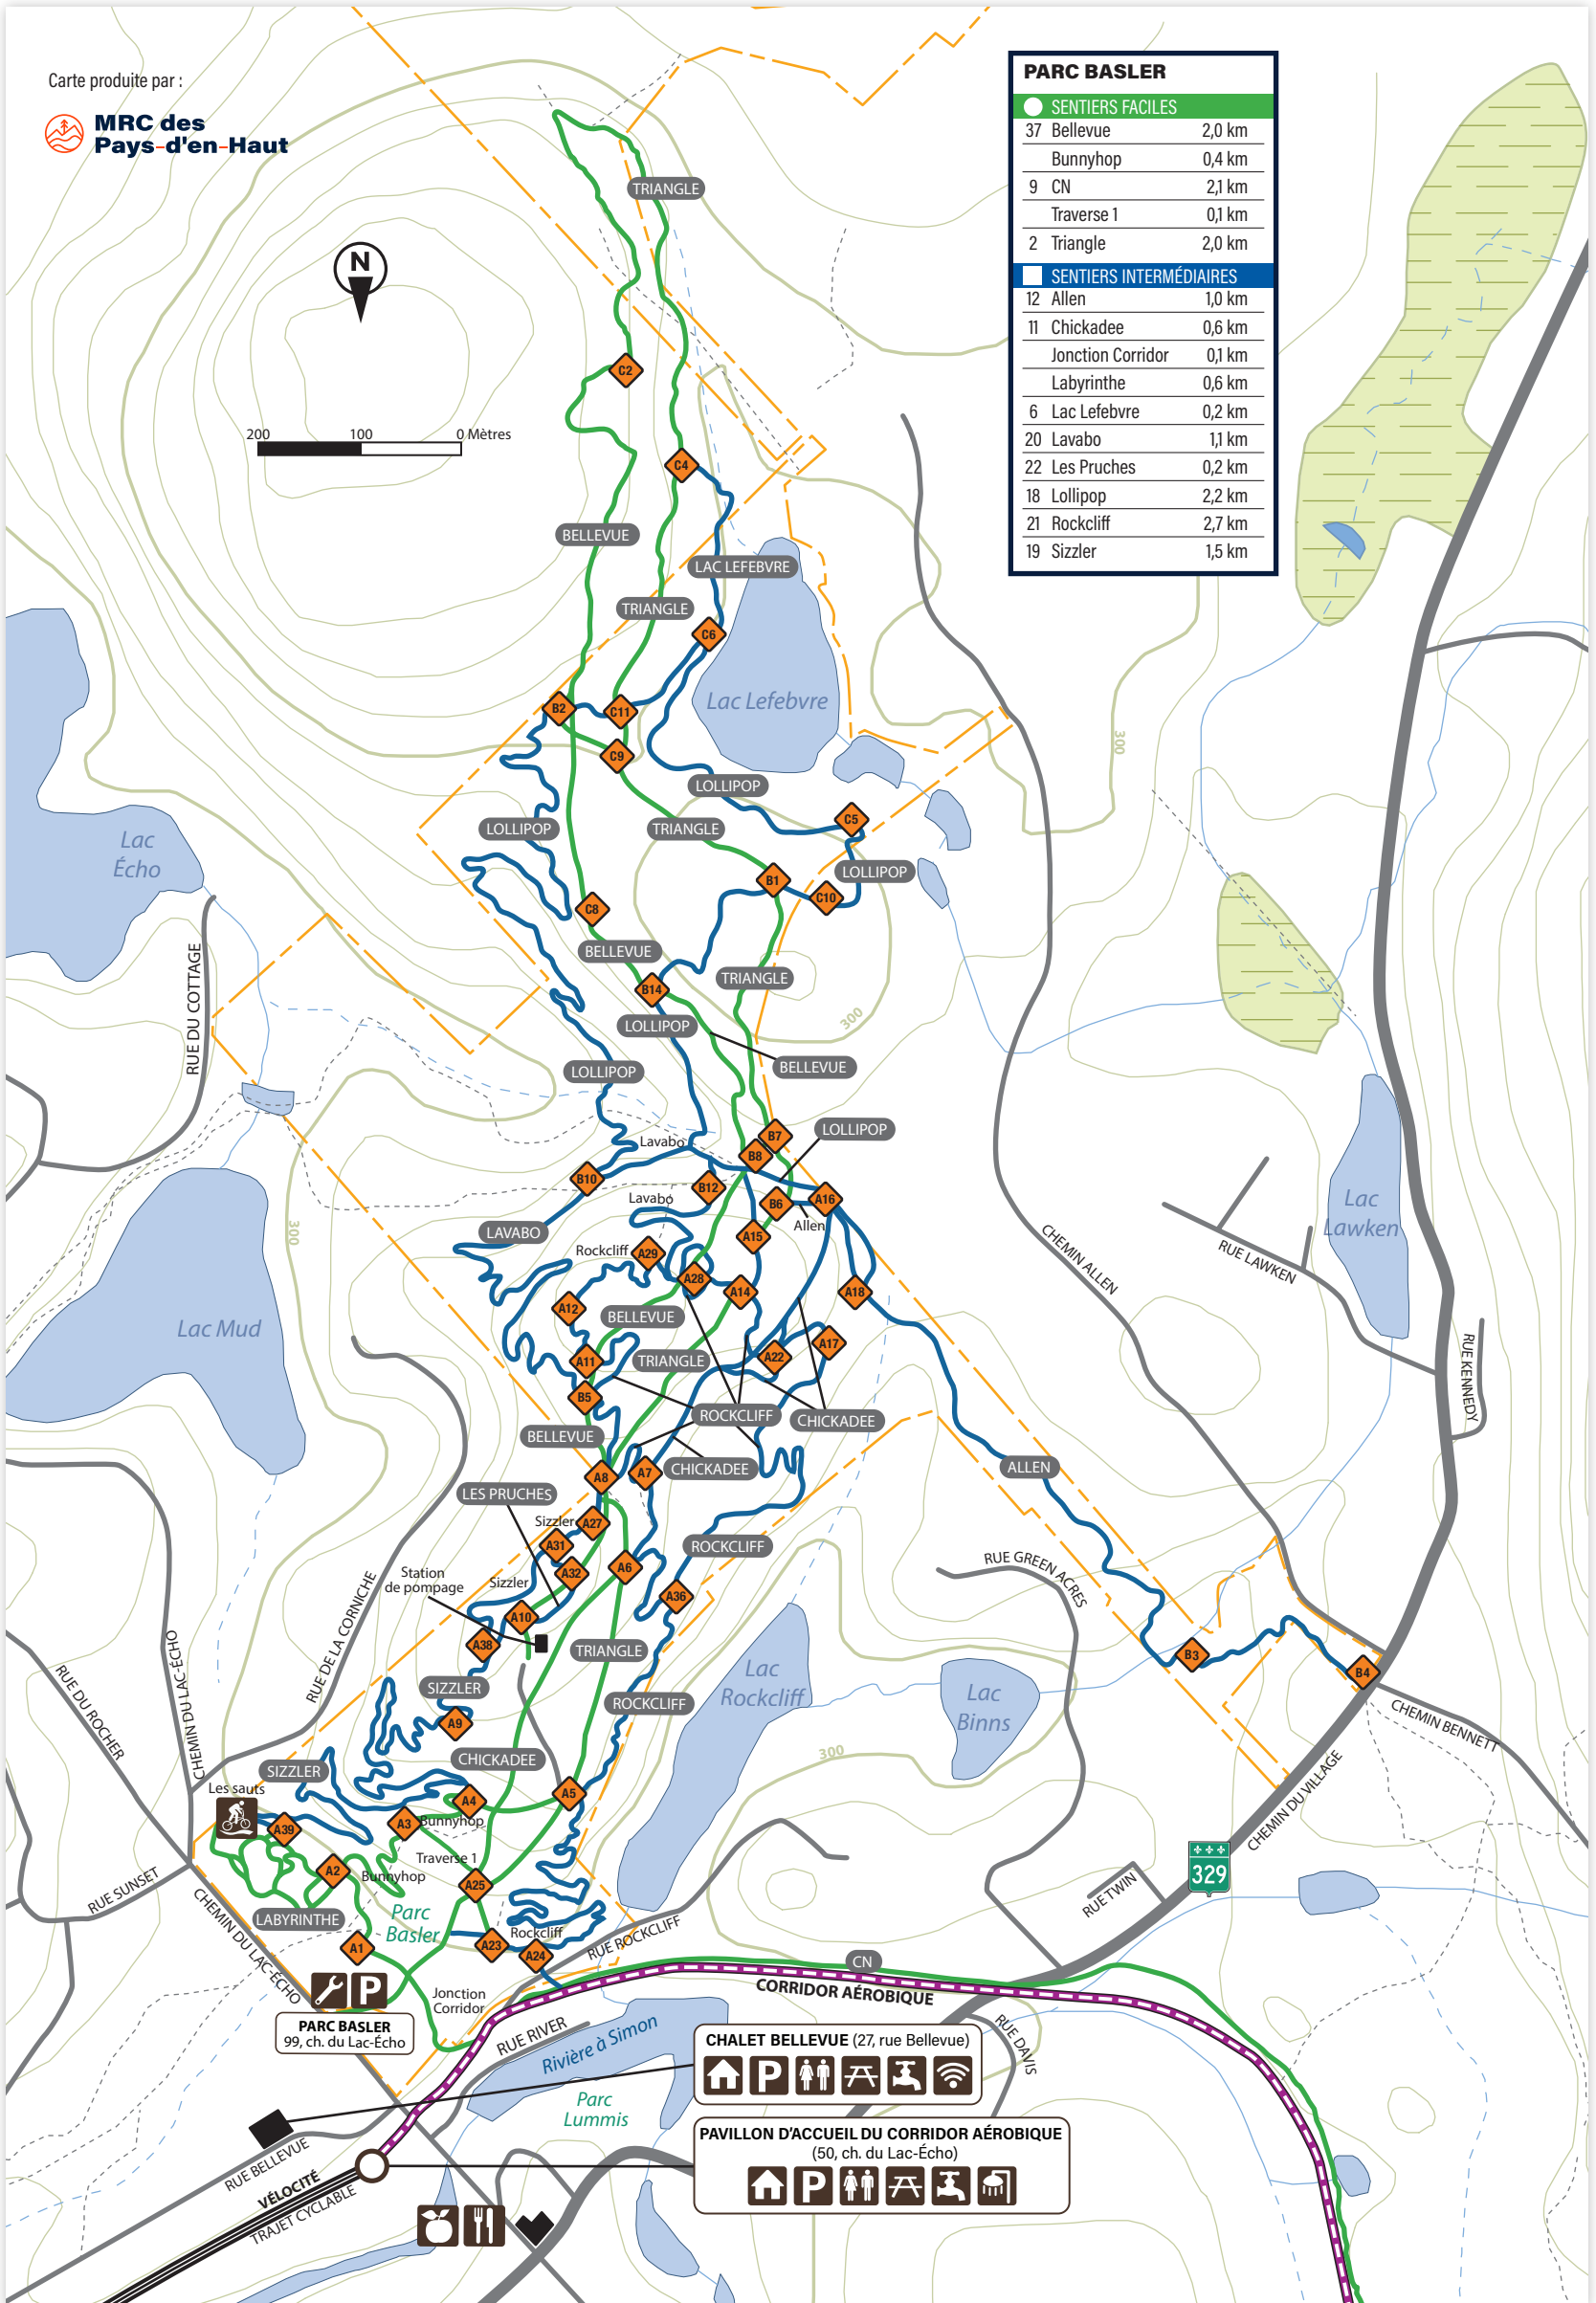

Carte produite par :

PARC BASLER	
SENTIERS FACILES	
37 Bellevue	2,0 km
Bunnyhop	0,4 km
9 CN	2,1 km
Traverse 1	0,1 km
2 Triangle	2,0 km
SENTIERS INTERMÉDIAIRES	
12 Allen	1,0 km
11 Chickadee	0,6 km
Jonction Corridor	0,1 km
Labyrinthe	0,6 km
6 Lac Lefebvre	0,2 km
20 Lavabo	1,1 km
22 Les Pruches	0,2 km
18 Lollipop	2,2 km
21 Rockcliff	2,7 km
19 Sizzler	1,5 km

PARC BASLER
99, ch. du Lac-Écho

CHALET BELLEVUE (27, rue Bellevue)
    

PAVILLON D'ACCUEIL DU CORRIDOR AÉROBIQUE
(50, ch. du Lac-Écho)
    